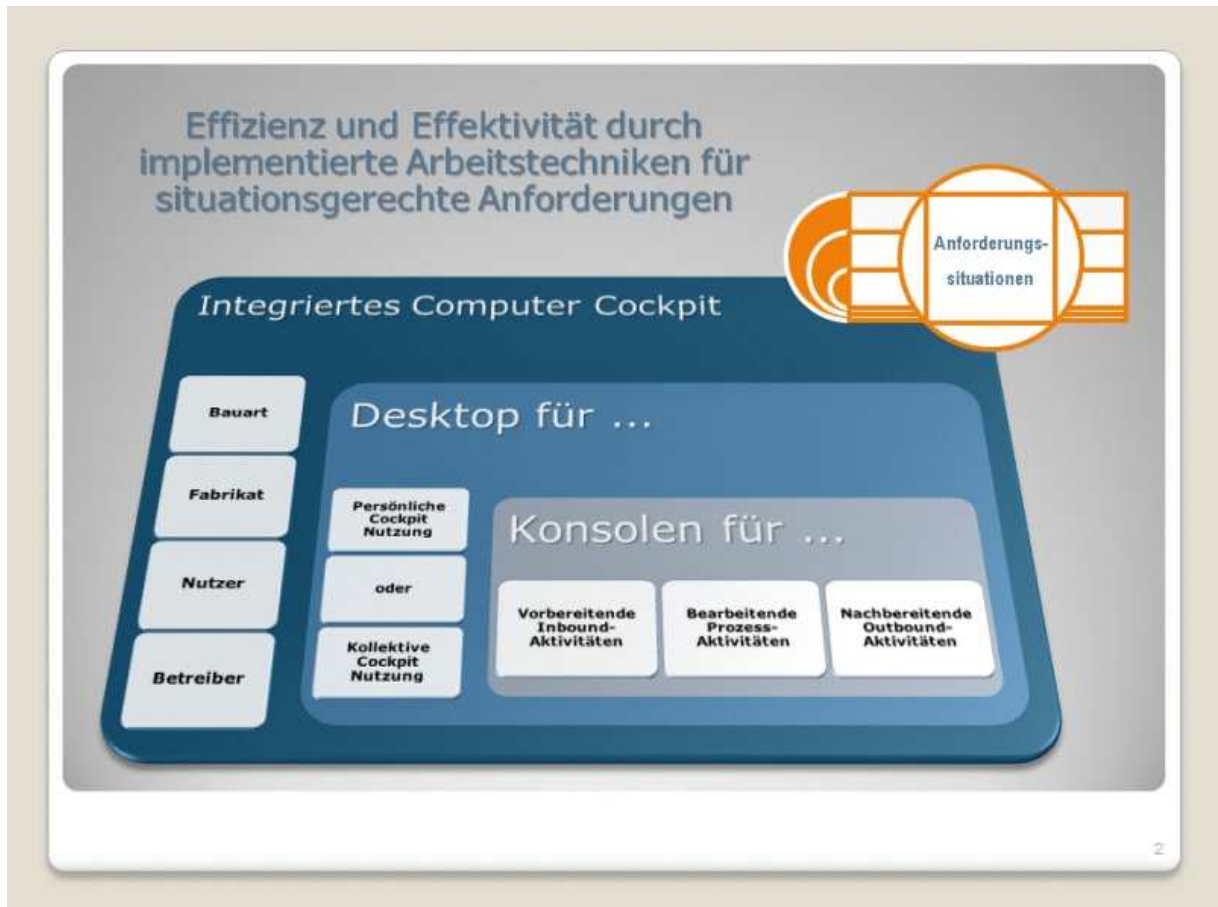

[ISATECH]

Implementierung **S**ituationsgerechter **A**rbeits**TECH**niken

Die Implementierung situationsgerechter Arbeitstechniken (kurz ISATECH) bestimmt den praktischen Nutzen eines jeden Computer Cockpits.

Die neuen Produkte sind flexibel und können für eine Vielzahl unterschiedlicher Anforderungssituationen konfiguriert werden.

Je nach Fabrikation, Bauart, Nutzergewohnheiten und Betreiberservice können der Desktop und die speziellen Konsolen entweder für die persönliche oder gemeinsam für die kollektive Nutzung bereitgestellt werden, um schnell und kompetent mit den passenden Methoden und Arbeitstechniken erfolgreich reagieren zu können.